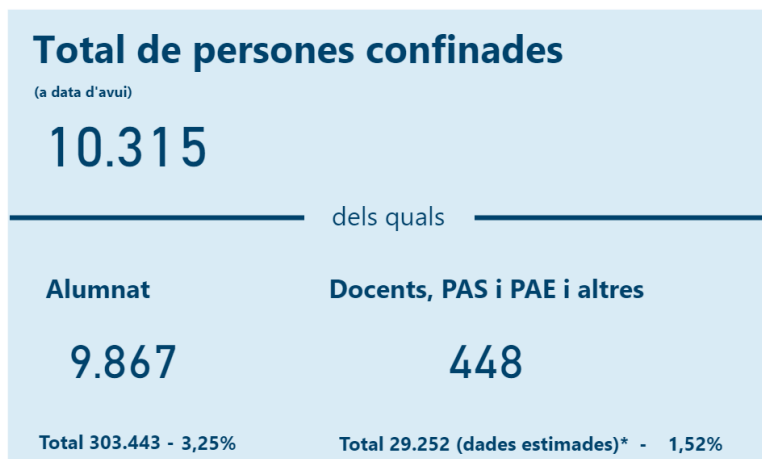

Situació sobre la covid-19 als centres educatius de Barcelona ciutat

Data i hora d'actualització
21/10/2020 09:05:42

Dades introduïdes al TraçaCOVID pels centres educatius

*22.449 correspon a personal amb nòmina finançada amb fons públics