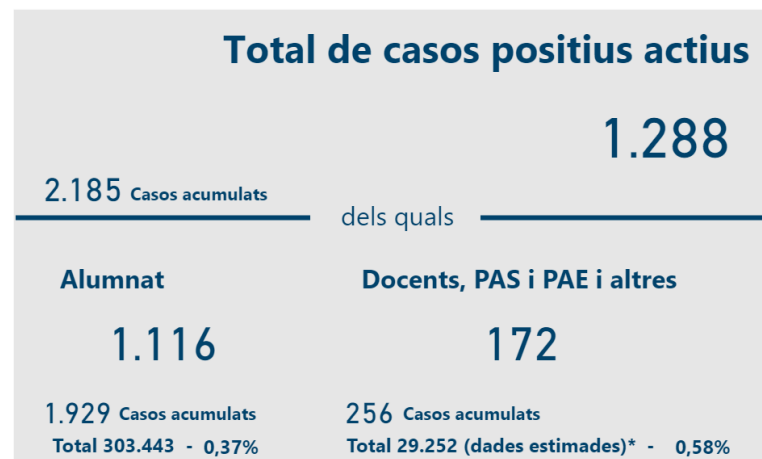

Situació sobre la covid-19 als centres educatius de Barcelona ciutat

Data i hora d'actualització
21/10/2020 09:05:42

Dades introduïdes al TraçaCOVID pels centres educatius

*22.449 correspon a personal amb nòmina finançada amb fons públics